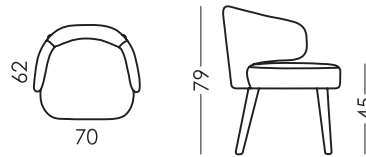

AQUARIUS

TECHNISCHES DATENBLATT | RV001 | DE

fama

Maße

Breite:	70cm
Höhe:	79cm
Tiefe:	62cm
Sitzhöhe:	45cm
Armlehnehöhe:	-cm
Rückenlehnehöhe:	36cm
Tiefe wenn offen:	-cm

Technische Details

Gestell:	Kiefernholz und Brett
Sattelgurt:	N.E.A.
Rückenlehne Sattelgurt:	Holz, Kiefer und Brett
Sitzkissenharte:	Mittlerer Härtegrad (weiß)
Rückenlehne:	Polyurethan 35Kg + Faser
Rückenlehne:	Mittlere Härte Touch (weiß)
Dekokissen:	-
Abnehmbare Teile:	-